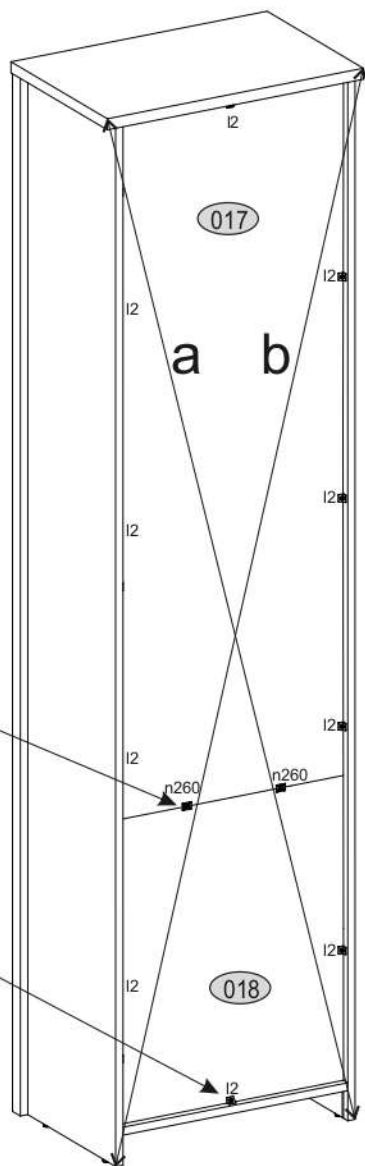

AIRON 2D1S

KÓD	ROZMER			BALÍK	BALÍK
	2078	360	16/32		
002	2078	360	16/32	1	2/2
003	556	362	22	1	1/2
004	1364	482	16	1	1/2
005	375	482	16	1	1/2
006	488	334	16	1	1/2
007	488	290	16	3	1/2
008	488	284	16	1	1/2
014	488	60	16	1	1/2
015	488	60	16	1	1/2
017	1401	507	3	1	1/2
018	619	507	3	1	1/2
019	2078	360	16/32	1	2/2
020	482	173	16	1	1/2
021	432	100	16	1	1/2
022	300	100	16	1	1/2
023	300	100	16	1	1/2
024	488	60	30	2	1/2
026	450	302	3	1	1/2
PRÍSLUŠENSTVO				1	1/2

x6 e1 Ø 7x50mm 	x10 r1 Ø 15x12mm 	x10 r16 	x2 s2 
x32 f1 Ø 8x30mm 	x5 a143 	x5 b119 	x12 s4 
x10 l2 	x2 n260 	x36 p25 Ø 3,5x16mm 	x12 d1 Ø 5x17 mm 
x1 f3 Ø 10x50 mm 	x1 n14 	x1 p17 Ø 6x60 mm 	x4 k1 
x1 L300 	x3 c412.030 	x6 p42 Ø 3,5x25mm 	x1 z1 

1

2

3

4

5

6

7

8

9

10

11