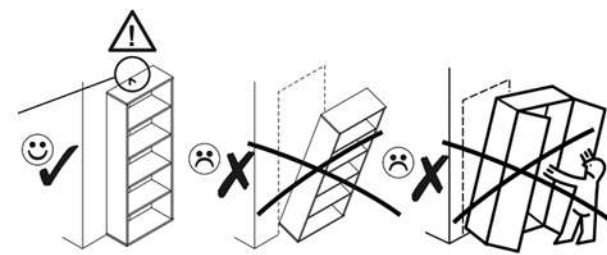

POZOR! Nábytok musí byť trvalo pripevnený k stene tak, aby sa zamedzilo riziku prevrátania. Balík neobsahuje upevňovacie skrutky, pretože typ upevnenia je treba vybrať podľa typu steny. Vyberte typ vhodný pre Vašu stenu.