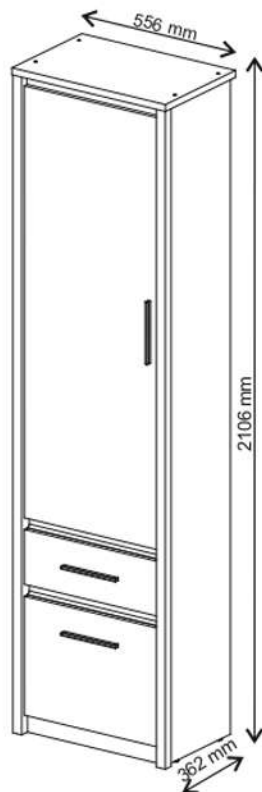

AIRON 2D1S

KÓD	ROZMER			BALÍK	BALÍK
	2078	360	16/32		
002	2078	360	16/32	1	2/2
003	556	362	22	1	1/2
004	1364	482	16	1	1/2
005	375	482	16	1	1/2
006	488	334	16	1	1/2
007	488	290	16	3	1/2
008	488	284	16	1	1/2
014	488	60	16	1	1/2
015	488	60	16	1	1/2
017	1401	507	3	1	1/2
018	619	507	3	1	1/2
019	2078	360	16/32	1	2/2
020	482	173	16	1	1/2
021	432	100	16	1	1/2
022	300	100	16	1	1/2
023	300	100	16	1	1/2
024	488	60	30	2	1/2
026	450	302	3	1	1/2
PRÍSLUŠENSTVO				1	1/2

x6 e1 Ø 7x50mm 	x10 r1 Ø 15x12mm 	x10 r16 	x2 s2 
x32 f1 Ø 8x30mm 	x5 a143 	x5 b119 	x12 s4 
x10 l2 	x2 n260 	x36 p25 Ø 3,5x16mm 	x12 d1 Ø 5x17 mm 
x1 f3 Ø 10x50 mm 	x1 n14 	x1 p17 Ø 6x60 mm 	x4 k1 
x1 L300 	x3 c412.030 	x6 p42 Ø 3,5x25mm 	x1 z1 