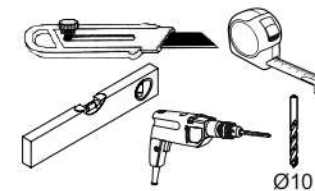

AIRON 2D1S

KÓD	ROZMER			BALÍK	BALÍK
	2078	360	16/32		
002	2078	360	16/32	1	2/2
003	556	362	22	1	1/2
004	1364	482	16	1	1/2
005	375	482	16	1	1/2
006	488	334	16	1	1/2
007	488	290	16	3	1/2
008	488	284	16	1	1/2
014	488	60	16	1	1/2
015	488	60	16	1	1/2
017	1401	507	3	1	1/2
018	619	507	3	1	1/2
019	2078	360	16/32	1	2/2
020	482	173	16	1	1/2
021	432	100	16	1	1/2
022	300	100	16	1	1/2
023	300	100	16	1	1/2
024	488	60	30	2	1/2
026	450	302	3	1	1/2
PRÍSLUŠENSTVO				1	1/2

x6 e1 Ø 7x50mm 	x10 r1 Ø 15x12mm 	x10 r16 	x2 s2 
x32 f1 Ø 8x30mm 	x5 a143 	x5 b119 	x12 s4 
x10 l2 	x2 n260 	x36 p25 Ø 3,5x16mm 	x12 d1 Ø 5x17 mm 
x1 f3 Ø 10x50 mm 	x1 n14 	x1 p17 Ø 6x60 mm 	x4 k1 
x1 L300 	x3 c412.030 	x6 p42 Ø 3,5x25mm 	x1 z1 

POZOR! Nábytok musí byť trvalo pripevnený k stene tak, aby sa zamedzilo riziku prevrátania. Balík neobsahuje upevňovacie skrutky, pretože typ upevnenia je treba vybrať podľa typu steny. Vyberte typ vhodný pre Vašu stenu.