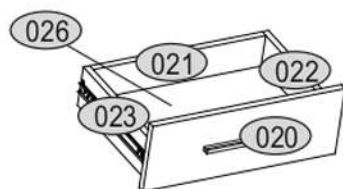

AIRON 2D1S

KÓD	ROZMER			BALÍK	BALÍK
	2078	360	16/32		
002	2078	360	16/32	1	2/2
003	556	362	22	1	1/2
004	1364	482	16	1	1/2
005	375	482	16	1	1/2
006	488	334	16	1	1/2
007	488	290	16	3	1/2
008	488	284	16	1	1/2
014	488	60	16	1	1/2
015	488	60	16	1	1/2
017	1401	507	3	1	1/2
018	619	507	3	1	1/2
019	2078	360	16/32	1	2/2
020	482	173	16	1	1/2
021	432	100	16	1	1/2
022	300	100	16	1	1/2
023	300	100	16	1	1/2
024	488	60	30	2	1/2
026	450	302	3	1	1/2
PRÍSLUŠENSTVO				1	1/2

x6 e1 Ø 7x50mm 	x10 r1 Ø 15x12mm 	x10 r16 	x2 s2 
x32 f1 Ø 8x30mm 	x5 a143 	x5 b119 	x12 s4 
x10 l2 	x2 n260 	x36 p25 Ø 3,5x16mm 	x12 d1 Ø 5x17 mm 
x1 f3 Ø 10x50 mm 	x1 n14 	x1 p17 Ø 6x60 mm 	x4 k1 
x1 L300 	x3 c412.030 	x6 p42 Ø 3,5x25mm 	x1 z1 