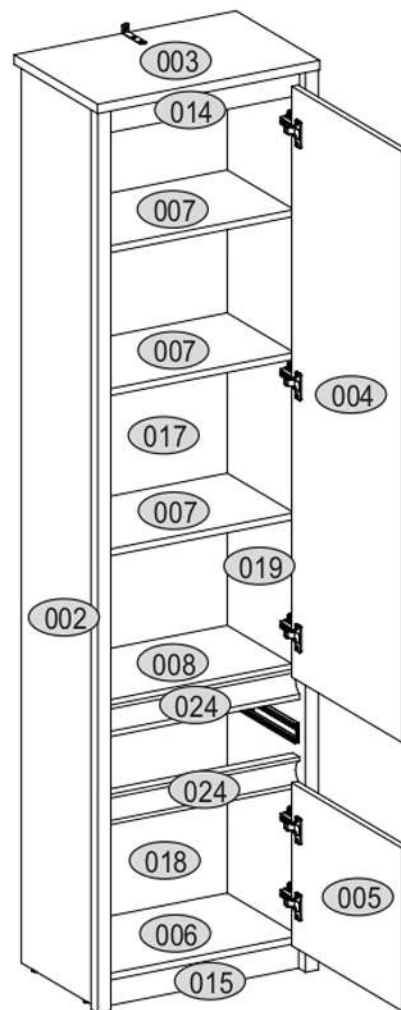

AIRON 2D1S

KÓD	ROZMER			BALÍK	BALÍK
	2078	360	16/32		
002	2078	360	16/32	1	2/2
003	556	362	22	1	1/2
004	1364	482	16	1	1/2
005	375	482	16	1	1/2
006	488	334	16	1	1/2
007	488	290	16	3	1/2
008	488	284	16	1	1/2
014	488	60	16	1	1/2
015	488	60	16	1	1/2
017	1401	507	3	1	1/2
018	619	507	3	1	1/2
019	2078	360	16/32	1	2/2
020	482	173	16	1	1/2
021	432	100	16	1	1/2
022	300	100	16	1	1/2
023	300	100	16	1	1/2
024	488	60	30	2	1/2
026	450	302	3	1	1/2
PRÍSLUŠENSTVO				1	1/2

x6 e1 Ø 7x50mm 	x10 r1 Ø 15x12mm 	x10 r16 	x2 s2 
x32 f1 Ø 8x30mm 	x5 a143 	x5 b119 	x12 s4 
x10 l2 	x2 n260 	x36 p25 Ø 3,5x16mm 	x12 d1 Ø 5x17 mm 
x1 f3 Ø 10x50 mm 	x1 n14 	x1 p17 Ø 6x60 mm 	x4 k1 
x1 L300 	x3 c412.030 	x6 p42 Ø 3,5x25mm 	x1 z1 

1

2

3

4

5

6

7

8