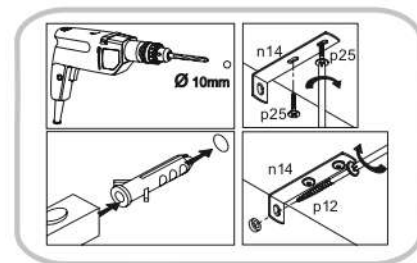

x6 e1 Ø 7x50mm 	x10 r1 Ø 15x12mm 	x10 r16 	x2 s2
x32 f1 Ø 8x30mm 	x5 a143 	x5 b119 	x12 s4
x10 l2 	x2 n260 	x36 p25 Ø 3,5x16mm 	x12 d1 Ø 5x17 mm
x1 f3 Ø 10x50 mm 	x1 n14 	x1 p17 Ø 6x60 mm 	x4 k1
x1 L300 	x3 c412.030 	x6 p42 Ø 3,5x25mm 	x1 z1

POZOR! Nábytok musí byť trvalo pripevnený k stene tak, aby sa zamedzilo riziku prevrátania. Balík neobsahuje upevňovacie skrutky, pretože typ upevnenia je treba vybrať podľa typu steny. Vyberte typ vhodný pre Vašu stenu.