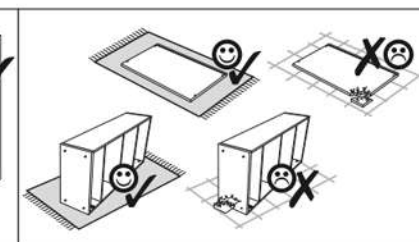

KÓD	ROZMER			BALÍK	BALÍK
	2078	360	16/32		
002	2078	360	16/32	1	2/2
003	556	362	22	1	1/2
004	1364	482	16	1	1/2
005	375	482	16	1	1/2
006	488	334	16	1	1/2
007	488	290	16	3	1/2
008	488	284	16	1	1/2
014	488	60	16	1	1/2
015	488	60	16	1	1/2
017	1401	507	3	1	1/2
018	619	507	3	1	1/2
019	2078	360	16/32	1	2/2
020	482	173	16	1	1/2
021	432	100	16	1	1/2
022	300	100	16	1	1/2
023	300	100	16	1	1/2
024	488	60	30	2	1/2
026	450	302	3	1	1/2
PRÍSLUŠENSTVO				1	1/2