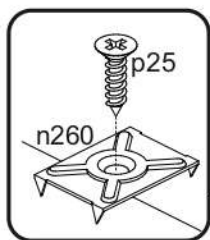

AIRON 2D1S

KÓD	ROZMER			BALÍK	BALÍK
	2078	360	16/32		
002	2078	360	16/32	1	2/2
003	556	362	22	1	1/2
004	1364	482	16	1	1/2
005	375	482	16	1	1/2
006	488	334	16	1	1/2
007	488	290	16	3	1/2
008	488	284	16	1	1/2
014	488	60	16	1	1/2
015	488	60	16	1	1/2
017	1401	507	3	1	1/2
018	619	507	3	1	1/2
019	2078	360	16/32	1	2/2
020	482	173	16	1	1/2
021	432	100	16	1	1/2
022	300	100	16	1	1/2
023	300	100	16	1	1/2
024	488	60	30	2	1/2
026	450	302	3	1	1/2
PRÍSLUŠENSTVO				1	1/2

x6 e1 Ø 7x50mm 	x10 r1 Ø 15x12mm 	x10 r16 	x2 s2 
x32 f1 Ø 8x30mm 	x5 a143 	x5 b119 	x12 s4 
x10 l2 	x2 n260 	x36 p25 Ø 3,5x16mm 	x12 d1 Ø 5x17 mm 
x1 f3 Ø 10x50 mm 	x1 n14 	x1 p17 Ø 6x60 mm 	x4 k1 
x1 L300 	x3 c412.030 	x6 p42 Ø 3,5x25mm 	x1 z1 

POZOR! Nábytok musí byť trvalo pripevnený k stene tak, aby sa zamedzilo riziku prevrátania. Balík neobsahuje upevňovacie skrutky, pretože typ upevnenia je treba vybrať podľa typu steny. Vyberte typ vhodný pre Vašu stenu.

1

2

3

4

5

6

7

8